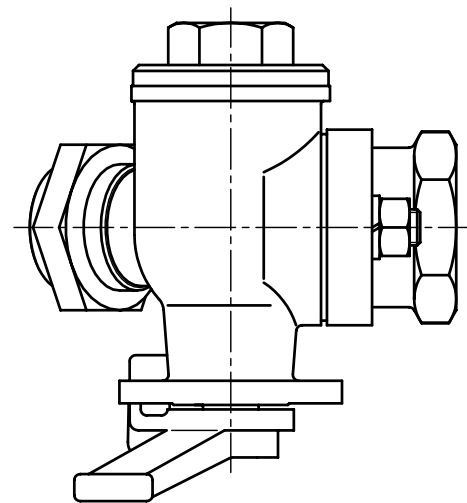

Ansicht A

KUPPLUNGSHAHN Type AK8

Linke Ausführung für G 1 1/4" Leitung

Einbauzeichnung	:	10.460
Schnittzeichnung	:	
Gehört zu	:	Druckluftbremse
Gewicht	:	

AN DER VORLAGE MACHEN WIR SÄMTLICHE ERFINDERRECHTE GELTEND, SIE BLEIBT UNSER GEISTIGES EIGENTUM, DAS BEI VERMEIDUNG STRAF- U. ZIVILRECHTLICHER KONSEQUENZEN WEDER FOTOKOPIERT, NOCH SONST VERVIELFÄLTIGT, IRGENDWELCHEN DRITTPERSONEN ZU IRGENDWELCHEN ZWECKEN AUSGEHÄNDIGT WERDEN DARF.